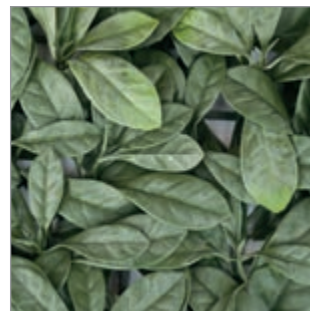

PREMIUM TILE 50

PRUNUS

SEZÓN
NABÍDKA

okrasná višň

Popis: Velice zdařilá imitace živého plotu z okrasné višně nebo bobkotřešně, s podlouhlými listy připomínajícími i vavříň. Jedná se o hustou clonu s listy odstávajícími z roviny plotu až o 10 cm. Listy jsou v několika velikostech - od 5 do 10 cm, v několika zelených odstínech

obj.č.	model	bal.	položka	Doporučená cena		
				vč. DPH /m²	vč. DPH /bal	(bez DPH) /bal
65290	80675050	4 dílce 50 x 50 cm	PRUNUS - 1,0 m²	818,00 Kč	818,00 Kč	(676,03 Kč)