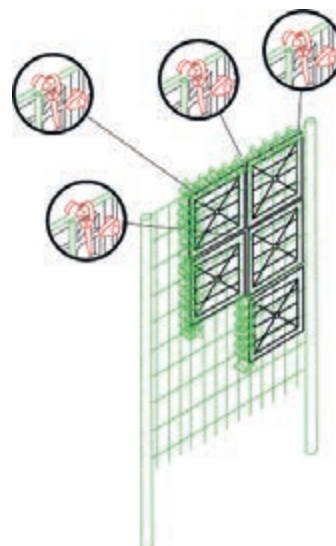

PREMIUM TILE 50

RED BERRY

plot s červenými bobulemi

Popis: Stínící clona RED BERRY - jejíž dekorativní část plotu tvoří hustá skupina realisticky vypadajících větvíček s drobnými lístky a červenými bobulemi, které jsou vsazené do nosného plastového rastru 50 x 50 cm. Barva lístků je tmavší zelená a bobulí červená.

obj.č.	model	bal.	položka	Doporučená cena		
				vč. DPH /m²	vč. DPH /bal	(bez DPH) /bal
65272	61225050	4 dílce 50 x 50 cm	RED BERRY - 1,0 m²	879,00 Kč	879,00 Kč	(726,45 Kč)