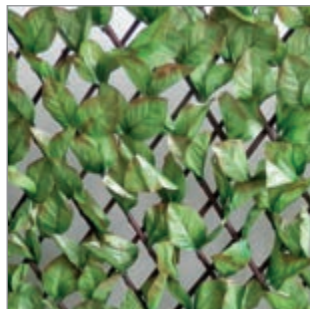

obj.č.	model	bal.	položka	Doporučená cena		
				vč. DPH /m²	vč. DPH /bal	(bez DPH) /bal
65164	4023100200	1,0 x 2,0 m	FAGUS EXT - 2m² / dop. rozměr	435,00 Kč	870,00 Kč	(719,01 Kč)