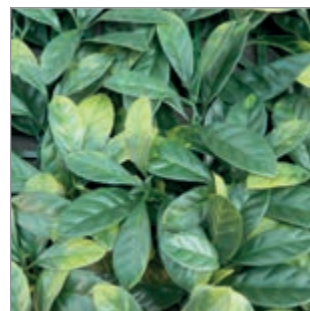

PRUNUS VG

okrasná višň

Popis: Velice zdařilá imitace živého plotu z okrasné višně nebo bobkotřešně, s podlouhlými listy připomínajícími i vavříň. Jedná se o hustou clonu s listy odstávajícími z roviny plotu až o 10 cm. Listy jsou v několika velikostech - od 5 do 10 cm a několika zelených odstínech s nahodilým zbarvením konečků listů do žluta

obj.č.	model	bal.	položka	Doporučená cena		
				vč. DPH /m²	vč. DPH /bal	(bez DPH) /bal
65291	60905050	4 dílce 50 x 50 cm	PRUNUS VG - 1,0 m²	860,00 Kč	860,00 Kč	(710,74 Kč)