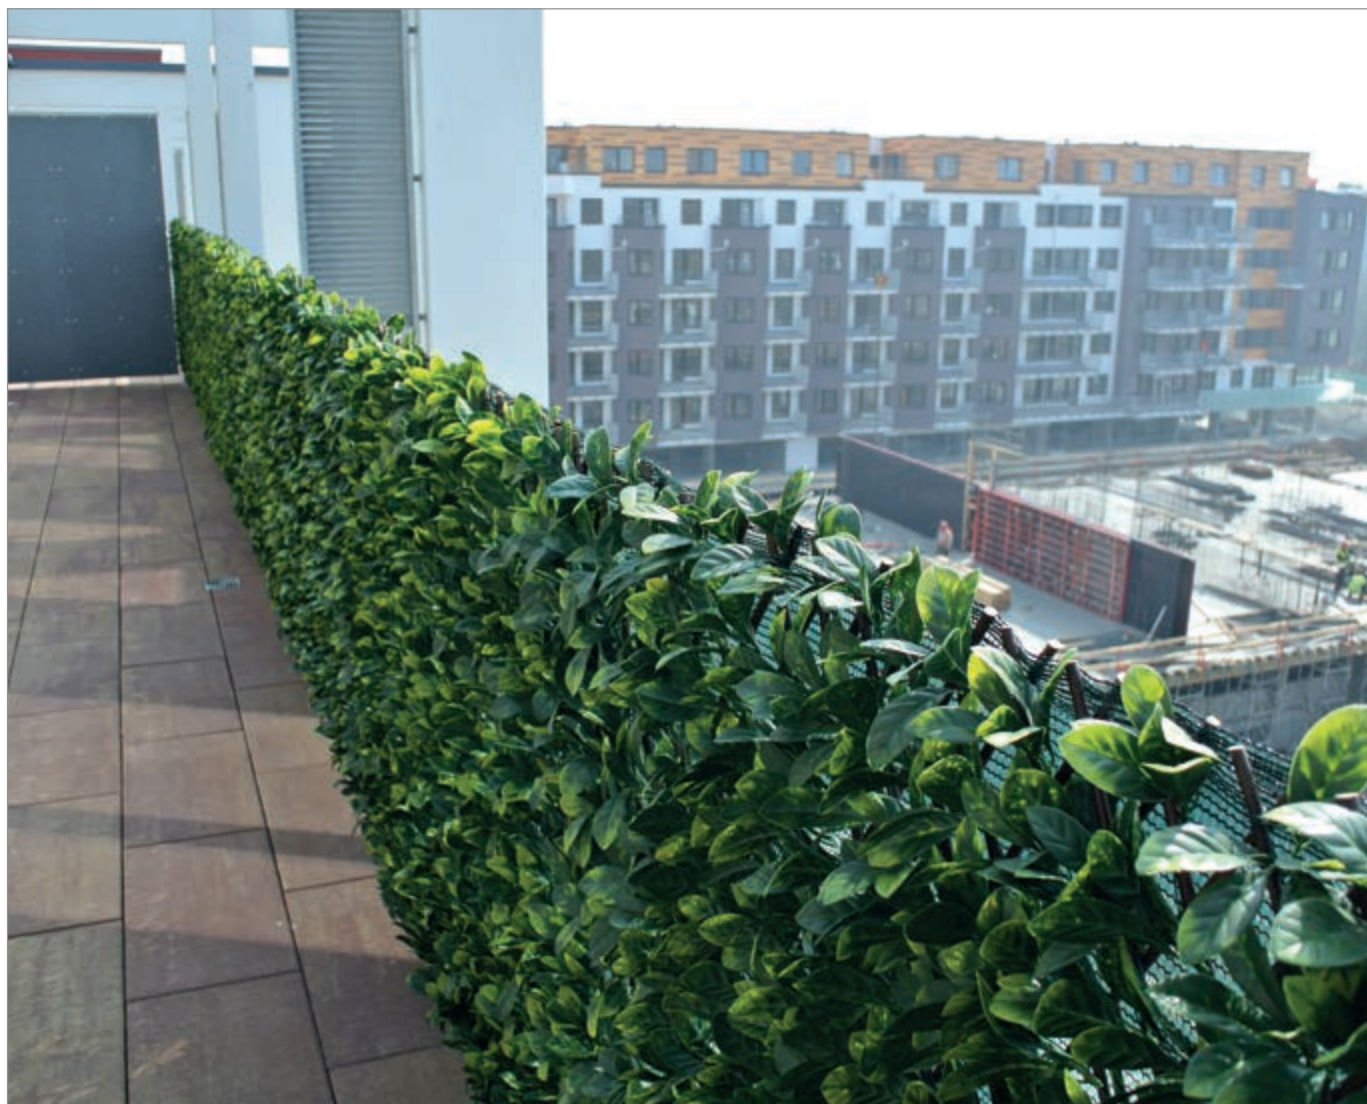

PRUNUS VG EXT

okrasná třešeň

Popis: Nosnou kostru tvoří přírodní rastr z dřevěných prutů vytvářející nůžkovou mříž s oky cca 6x6 cm, s uspořádáním prutů na koso. Konstrukce této clony umožňuje nastavit si hustotu a neprůhlednost prakticky libovolně podle míry zahuštění nebo roztažení dřevěného roštu, při současné změně délky a výšky clony. Dekorativní část clony tvoří skupiny podlouhlých listů, vpletených a navinutých na dřevěnou mřížku z dřevěných prutů. Listy jsou v několika velikostech v rozmezí od 5 do 10 cm délky, v různých odstínech zelené s nahodilým zbarvením konců listů do žluta. Jedná se o velmi zdařilou imitaci okrasné třešně či bobkotřešně. Dřevěná podkladní mřížka v hnědé barvě vytváří velmi atraktivní design. Rozložením listů je pohledově jednostranné, druhá strana je tvořena výraznou dřevěnou mřížkou.

obj.č.	model	bal.	položka	Doporučená cena		
				vč. DPH /m²	vč. DPH /bal	(bez DPH) /bal
65167	4126100200	1,0 x 2,0 m	PRUNUS VG EXT - 2m² / dop. rozměr	570,00 Kč	1 140,00 Kč	(942,15 Kč)