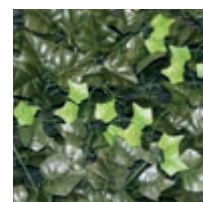

LEAVES PL

Řada LEAVES PL je vhodná převážně na středně velké plochy s požadavkem na více realistický vzhled listnatých dřevin a popínavých rostlin. Instalace těchto clon LEAVES PL je snadná a rychlá. Nabízeny jsou v rolích o různé výšce a délce 2 nebo 3 m. Tato řada nabízí varianty jednostranné i oboustranné.