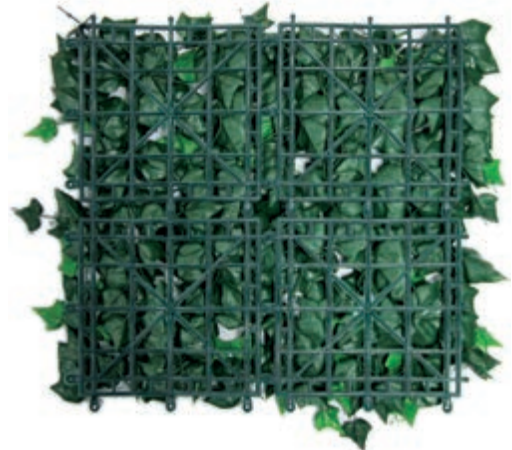

Doporučujeme nejméně:
16 ks (interiér)
32 ks (exteriér) přichytek na 1 m²
viz. instalační návody

Dílec 50 x 50 cm

Instalace: dílcových plotů PREMIUM TILE 50

Instalace: role 1,5 x 3,0 m

OBCHODNÍ PODMÍNKY - MALOOBCHOD