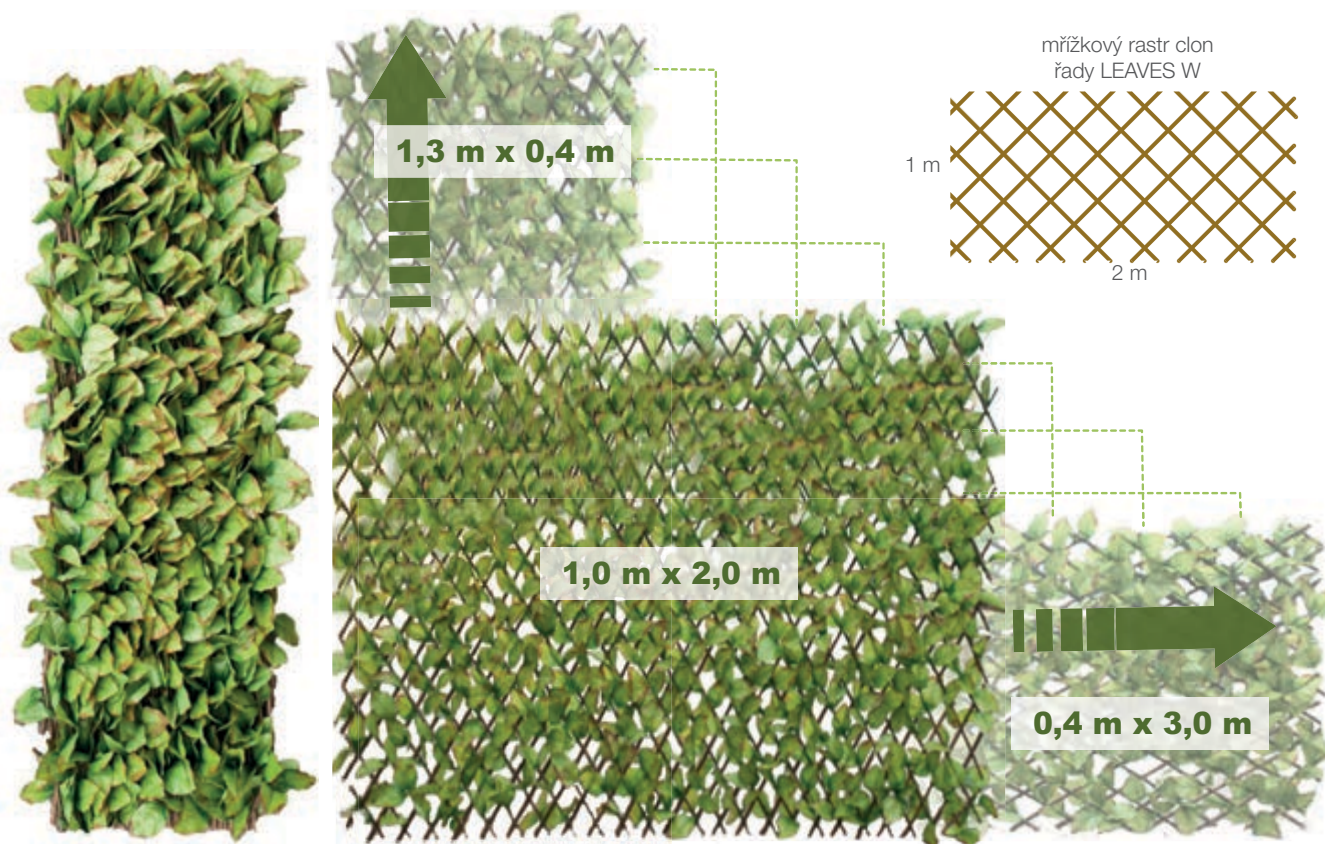

MINIMÁLNÍ ROZMĚR

Nůžková konstrukce umožňuje změnu rozměrů výšky v závislosti na délce roztažením nebo stlačením roštu. Doporučený rozměr pro ideální zalistění je při rozměru 1,0 m x 2,0 m.
min. šířka 0,4 m při výšce 1,3 m
max. šířka 3,0 m při výšce 0,4 m

LEAVES W - DŘEVĚNÝ RASTR