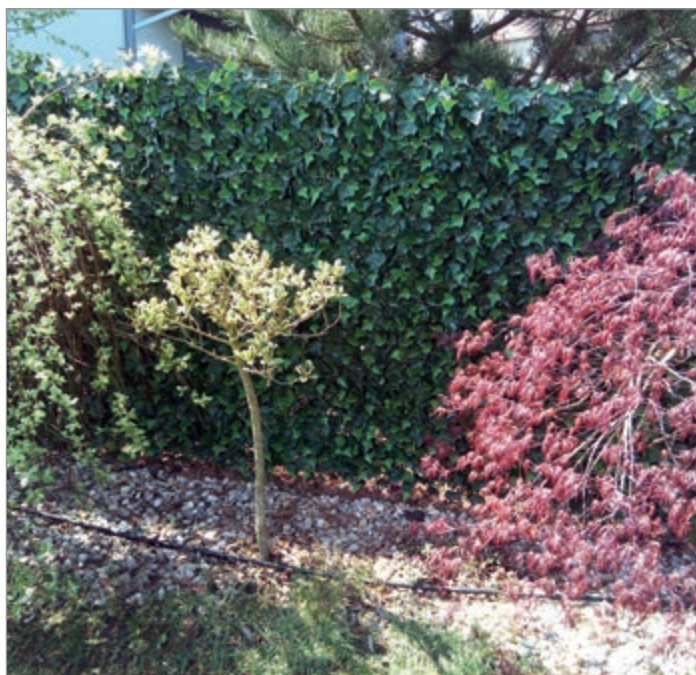

HEDERA BLOOM

kvetoucí popínavý břečťan

Popis: Dekorativní část clony tvoří husté skupiny velmi realisticky vyrobených listů popínavého břečťanu s občasným červeným kvítkem, vsazené do plastového PE rastru 50 x 50cm. Precizně zpracované listy jsou v několika velikostech ve dvou barevných provedeních, světlé a tmavší zelené.

obj.č.	model	bal.	položka	Doporučená cena		
				vč. DPH /m²	vč. DPH /bal	(bez DPH) /bal
65280	80595050	4 dílce 50 x 50 cm	HEDERA BLOOM - 1,0 m²	818,00 Kč	818,00 Kč	(676,03 Kč)