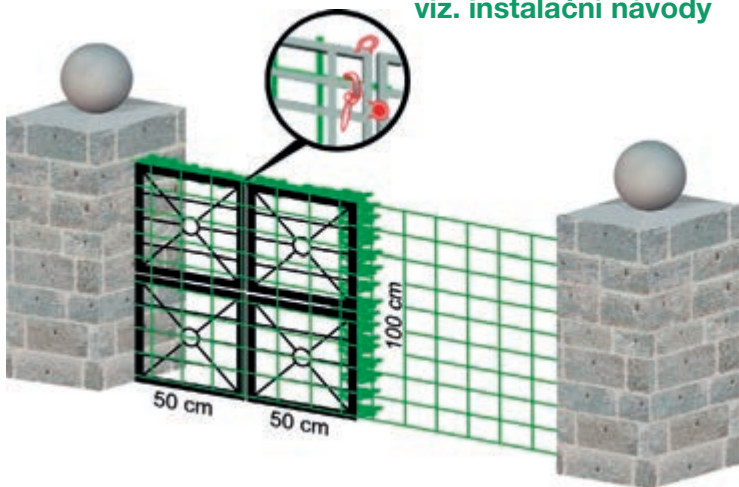

Doporučujeme nejméně:
16 ks (interiér)
32 ks (exteriér) přichytek na 1 m²
viz. instalační návody

Dílec 50 x 50 cm

Instalace: dílcových plotů PREMIUM TILE 50

Instalace: role 1,5 x 3,0 m

OBCHODNÍ PODMÍNKY - MALOOBCHOD