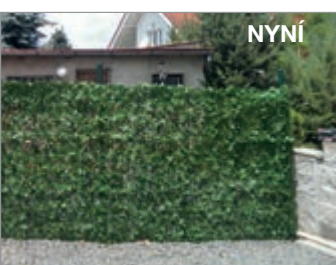

Pro VO klienty k dispozici E-VELKOOBCHOD

Možnost kusového osobního odběru vždy jen po předchozí domluvě (fungujeme převážně jako velkoobchod).

NEJŠIRŠÍ SORTIMENT KOMPONENTŮ SKLADEM

Umělé živé ploty jsou věrohodnou alternativou nejrůznějších druhů přírodních živých plotů všude tam, kde přírodní ploty pěstovat nelze. Jejich výhoda oproti živým plotům je v nenáročnosti a v okamžitosti efektu ozelenění dané části plotu, balkonu či jiné svislé konstrukce. Stínící clony a sítě, balkonové rohože a umělé živé ploty ARTLEAF je možné instalovat jako estetický prvek jak v exteriérech, tak v interiérech například jako obložení stěn (fasády, atria, haly a okolí recepcí), dekorace výloh v obchodech, dekorace výstavních stánků atd.