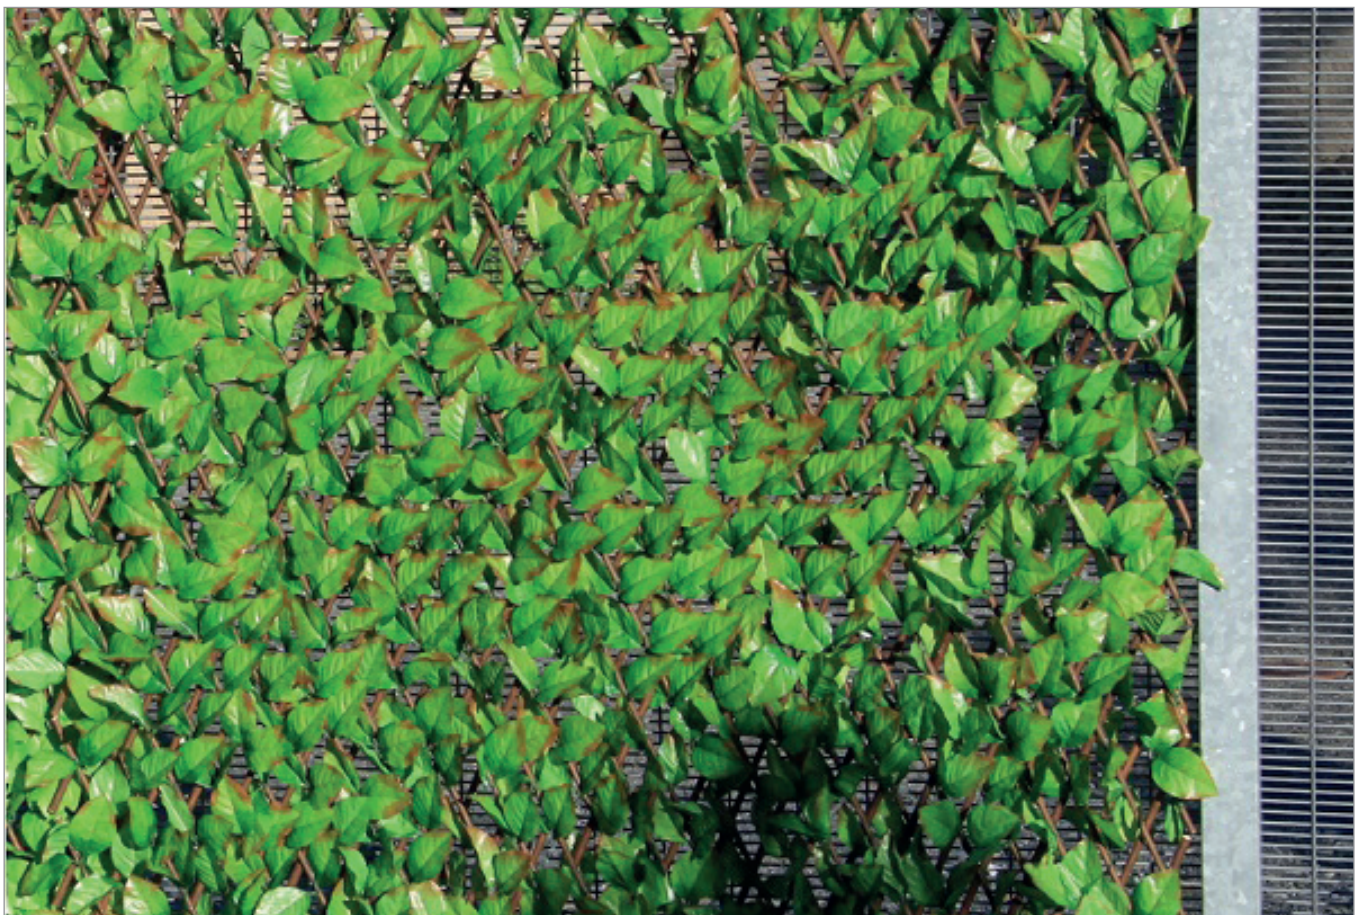

LEAVES W - DŘEVĚNÝ RASTR

UKÁZKY REALIZACÍ - ARTLEAF

LEAVES W - DŘEVĚNÝ RASTR

LEAVES PL

Stínící clony řady LEAVES PL jsou vhodné převážně na středně velké plochy s požadavkem na více realistický vzhled listnatých dřevin a popínavých rostlin. Instalace stínících clon LEAVES PL je snadná a rychlá. Nabízeny jsou v rolích o různé výšce a délce 2 nebo 3 m. Tato řada nabízí clony jednostranné, jednostranné se stínící sítí SHADE NET a oboustranné nebo doplněné o stínící tkaninu. Clona je balena v rolích, které je možno snadno rozměrově upravit pomocí nůžek. Vhodné jsou například pro vizuální oddělení Vaší zahrádky od sousedů, zastínění balkonů, stěn pergol, altánků, komerčních a veřejných ploch, ale i pro estetické oddělení staveniště u náročných klientů.