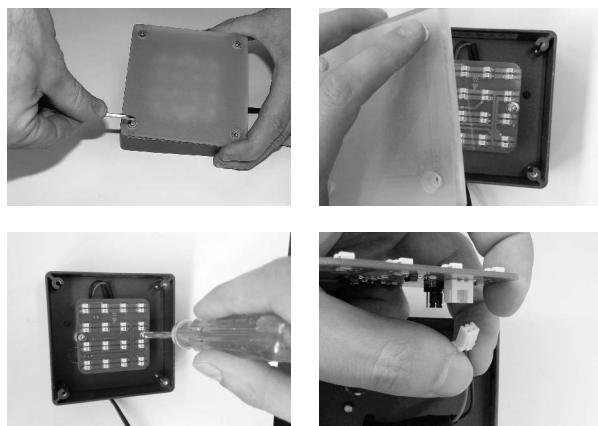

MI3303 - 20181003

Garden Lights

www.gardenlights.com

WAND MONTAGE / WANDBEFESTIGUNG / WALL-MOUNTED / MONTAGE AU MUR

VERVANGBARE LICHTBRON / AUSTAUSCHBARE LICHTQUELLE
REPLACEABLE LIGHTSOURCE / SOURCE LUMINEUSE REMPLAÇABLE