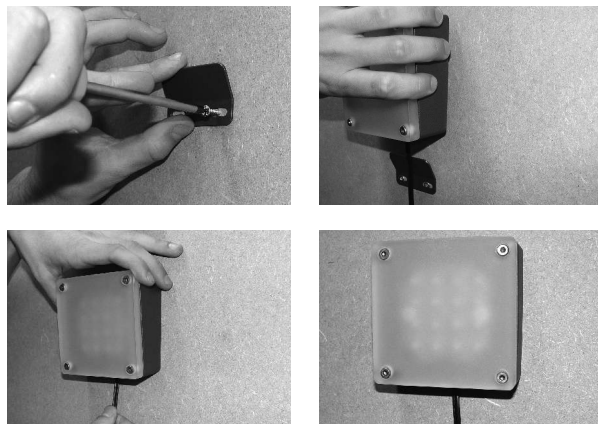

MI3303 - 20181003

Garden Lights

www.gardenlights.com

WAND MONTAGE / WANDBEFESTIGUNG / WALL-MOUNTED / MONTAGE AU MUR

VERVANGBARE LICHTBRON / AUSTAUSCHBARE LICHTQUELLE
REPLACEABLE LIGHTSOURCE / SOURCE LUMINEUSE REMPLAÇABLE