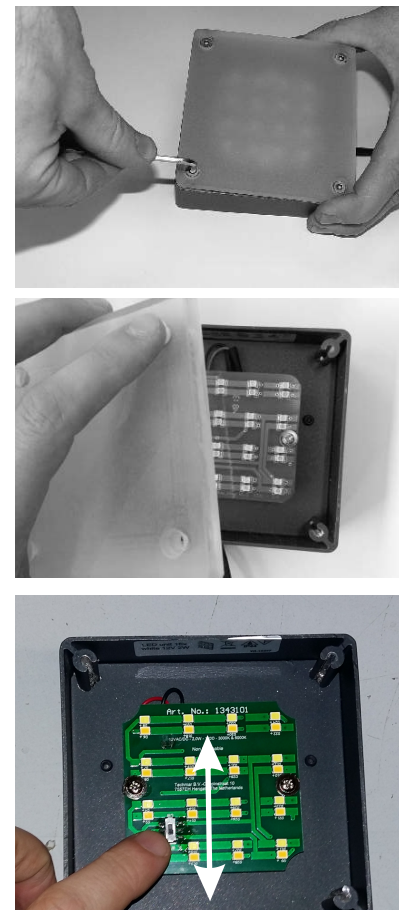

2 KLEUREN / 2 COLOURS / 2 FARBEN / 2 COULEURS