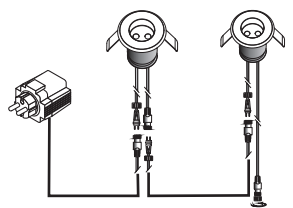

Alpha

4112601 LED white 12V 0,5W - 10 Lumen

SMD LED unit 3x
12V 0,5W
white
Art. nr.1164101

AC513

GS041-1

GS041

RB068

AC297

**Garden
Lights**

MI8012-20190517

**Garden
Lights**

30 mm

max. 30x