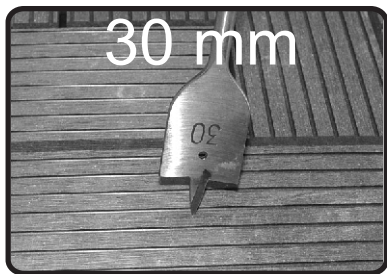

Alpha

4112601 LED white 12V 0,5W - 10 Lumen

SMD LED unit 3x
12V 0,5W
white
Art. nr.1164101

AC513

GS041-1

GS041

RB068

AC297

**Garden
Lights**

MI8012-20190517

**Garden
Lights**

30 mm

max. 30x