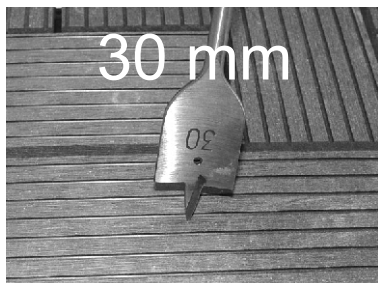

Alpha

4048601 LED warm white 12V 0,5W - 10 Lumen

SMD LED unit 3x
12V 0.5W
warm white
Art. nr.1166101

**Garden
Lights**

**Garden
Lights**

max. 30x