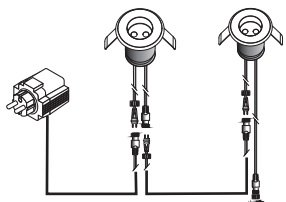

Alpha

4048601 LED warm white 12V 0,5W - 10 Lumen

SMD LED unit 3x
12V 0.5W
warm white
Art. nr.1166101

**Garden
Lights**

**Garden
Lights**

max. 30x